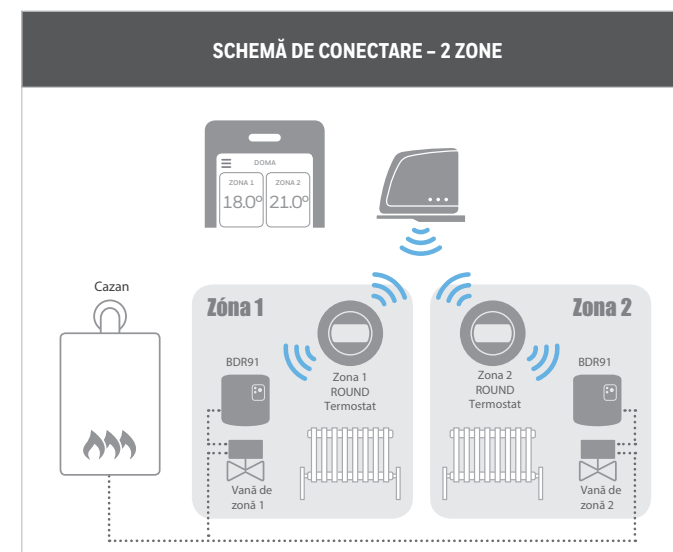

Termostate de cameră wireless Round și Round Connected

Honeywell
THE POWER OF CONNECTED