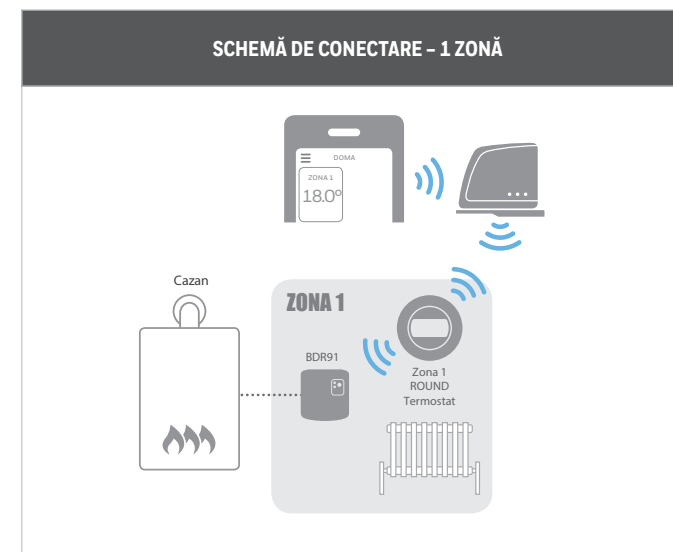

Termostate de cameră wireless Round și Round Connected

Honeywell
THE POWER OF CONNECTED