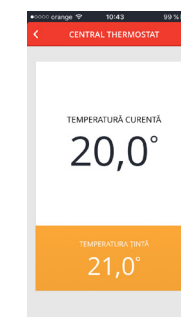

Caracteristici principale Total Connect Comfort

- Controlați de oriunde încălzirea din spațiul dorit prin dispozitivul mobil
- Gestionați mai multe termostate și locații
- Monitorizați și măsurați reglarea temperaturii și intervalul de timp
- Activați tasta rapidă și moduri de operare
- Cunoașteți temperatura exterioară de moment și prognoza vremii pe 5 zile
- Avertizări cu privire la erorile de conectare

Reglarea temperaturii