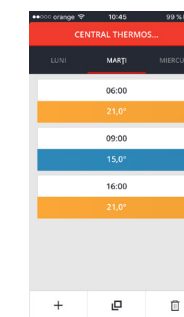

Programare